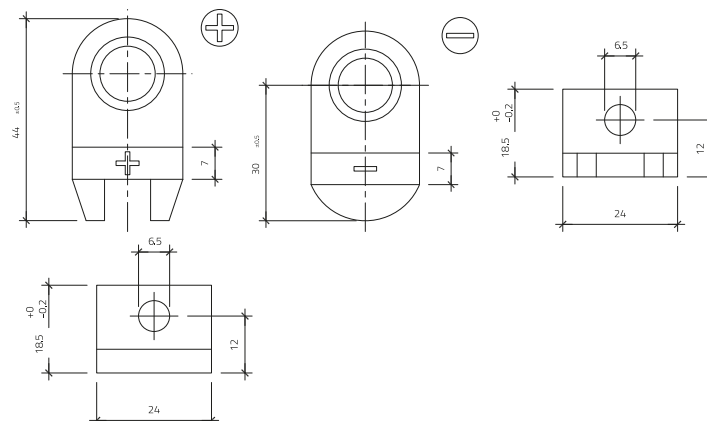

## Einsatzgebiete

|                          |                            |
|--------------------------|----------------------------|
| Nennspannung             | 12V                        |
| Nennkapazität            | 30 AH (c20)                |
| Kälteprüfstrom -18°C(EN) | 180 A (EN)                 |
| Elektrolyt               | verdünnte Schwefelsäure    |
| Elektrolytdichte         | 1,28 +/- 0,01 Kg/l (25° C) |
| Abmessungen (LxBxH)      | 197 x 132 x 186 mm         |
| Gewicht                  | 11 kg                      |
| Schaltung                | 1                          |
| Polausführung            | 19                         |
| Bodenleiste              | -                          |

Maße

Schaltung 1

Polausführung 19

Bodenleiste

-

Stand 21.11.2023