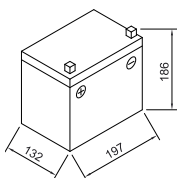

## Einsatzgebiete

|                          |                            |
|--------------------------|----------------------------|
| Nennspannung             | 12V                        |
| Nennkapazität            | 30 AH (c20)                |
| Kälteprüfstrom -18°C(EN) | 180 A (EN)                 |
| Elektrolyt               | verdünnte Schwefelsäure    |
| Elektrolytdichte         | 1,28 +/- 0,01 Kg/l (25° C) |
| Abmessungen (LxBxH)      | 197 x 132 x 186 mm         |
| Gewicht                  | 11 kg                      |
| Schaltung                | 1                          |
| Polausführung            | 19                         |
| Bodenleiste              | -                          |

Maße

Schaltung 1

Polausführung 19

Bodenleiste

-

Stand 21.11.2023