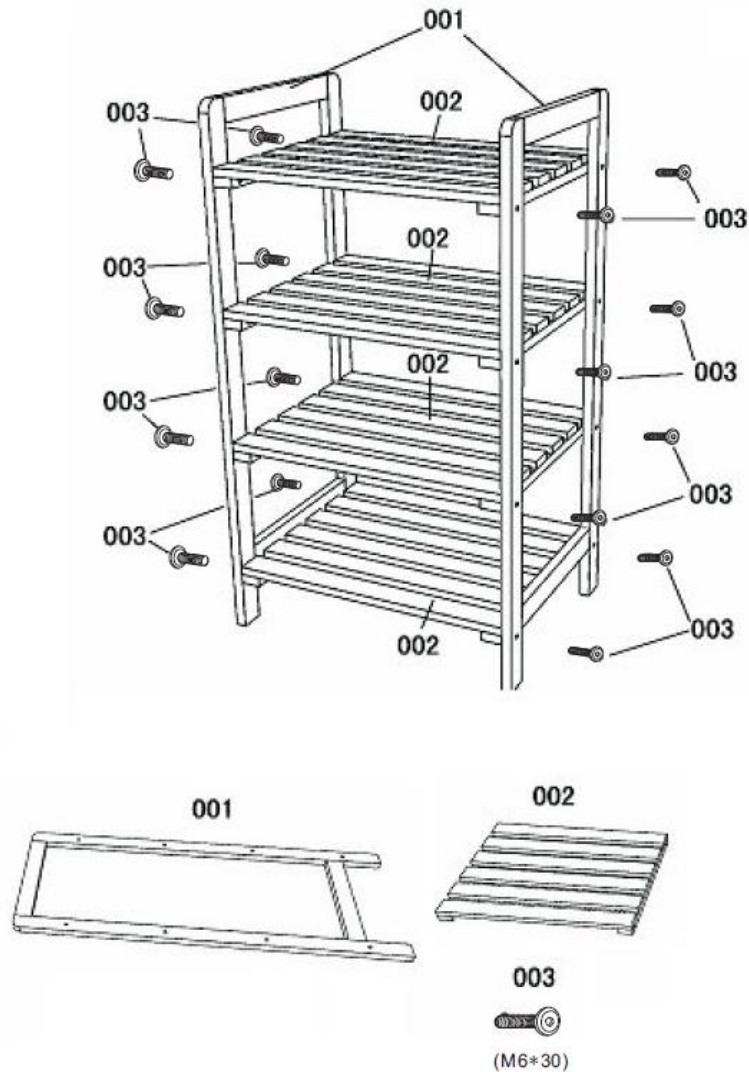

2 MONTAGE & AUFBAU

- Verwenden Sie die Zeichnung unten als Aufbauhilfe.
- Bauen Sie das Regal mit einer weiteren Person auf.

3 ENTSORGUNG

Im Falle der Entsorgung dieses Gerätes wenden Sie sich bitte an die DEMA Vertriebs-GmbH, Ihren lokalen Händler oder einen lokalen Wertstoffverwerter. Führen Sie das Gerät keinesfalls einer kommunalen Sammelstelle zu! Entsorgen Sie das Gerät keinesfalls über den normalen Hausmüll! Sie leisten damit einen wichtigen Beitrag zur Erhaltung der Umwelt.

4 TECHNISCHE DATEN

Maße komplett (LxBxH)	ca. 45 x 33 x 79 cm
Nutzbare Bodenfläche (BxT)	ca. 42 x 33 cm
Nutzbare Zwischenbodenhöhe	ca. 19 cm
Gewicht	ca. 3 kg