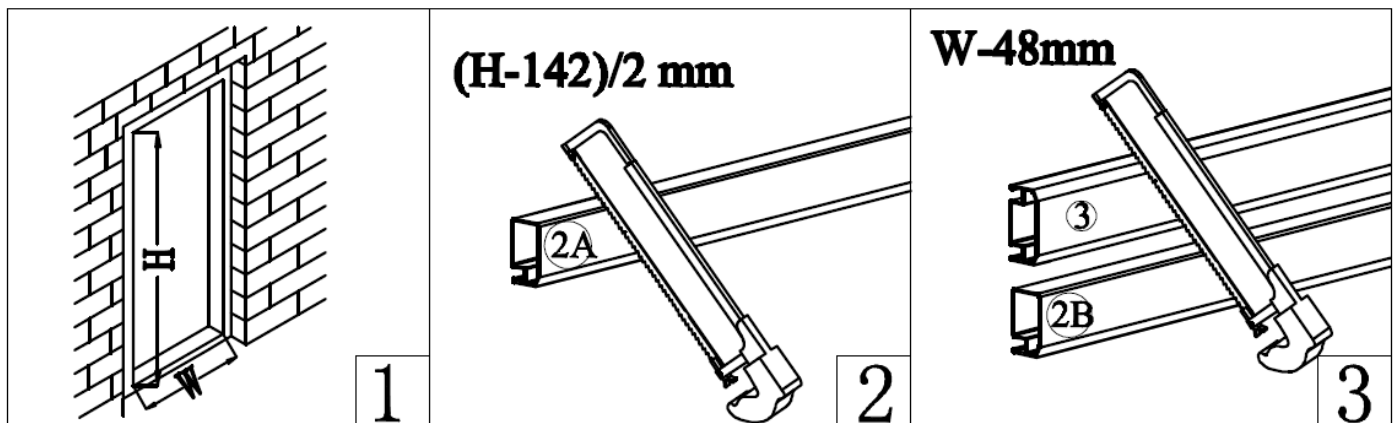

- **HINWEIS:** Für den Aufbau werden 2 Personen und ca. 2h Arbeitszeit benötigt.
- Beachten Sie beim Zusammenbau die folgenden Montagezeichnungen und die nachfolgende Teilliste