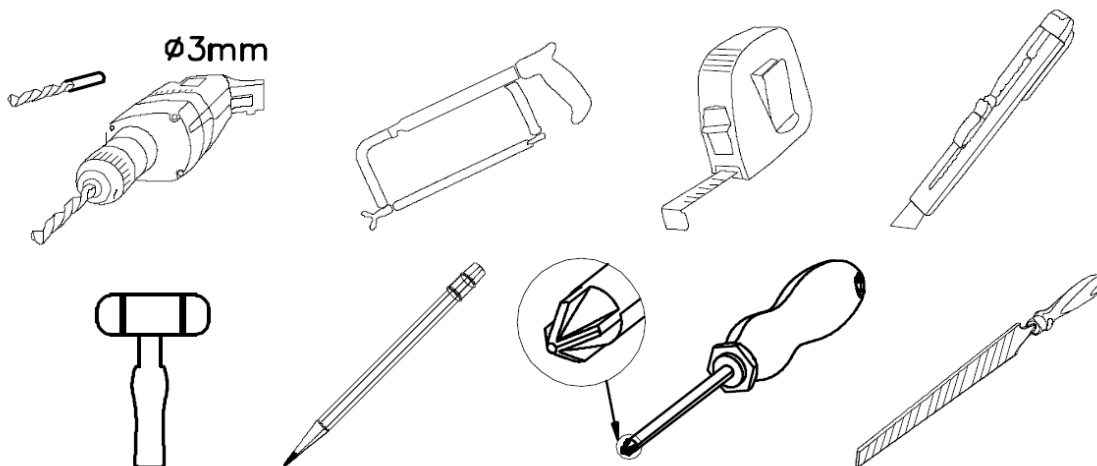

1 SICHERHEITSHINWEISE

- Änderungen die dem technischen Fortschritt dienen, können ohne Vorankündigung vom Hersteller getätigt werden und sind eventuell in der Bedienungsanleitung noch nicht berücksichtigt.
- Kontrollieren Sie das Gerät vor Inbetriebnahme auf Vollständigkeit und Funktion
- Nehmen Sie niemals einen defekten oder funktionsunfähigen Artikel in Betrieb! Kontaktieren Sie den Hersteller oder lassen Sie das Gerät von einem qualifizierten Mechaniker kontrollieren.
- Tragen Sie eine geeignete persönliche Schutzausrüstung, z.B. Sicherheitshandschuhe, Sicherheitsschuhe; Sicherheitsbrille, etc.!
- Wenden Sie auf keinen Fall übermäßige Gewalt an!
- Arbeiten Sie niemals, wenn Sie müde sind oder unter dem Einfluss von Drogen, Medikamenten oder Alkohol stehen.
- Verwahren Sie Verpackungsteile (Folien, Plastikbeutel, Styropor, etc.) nur an Orten auf, die Kindern insbesondere Säuglingen nicht zugänglich sind, da Verpackungsteile oft nicht erkennbare Gefahren bergen (z. B. Erstickungsgefahr).

2 MONTAGE & AUFBAU

BENÖTIGTES WERKZEUG