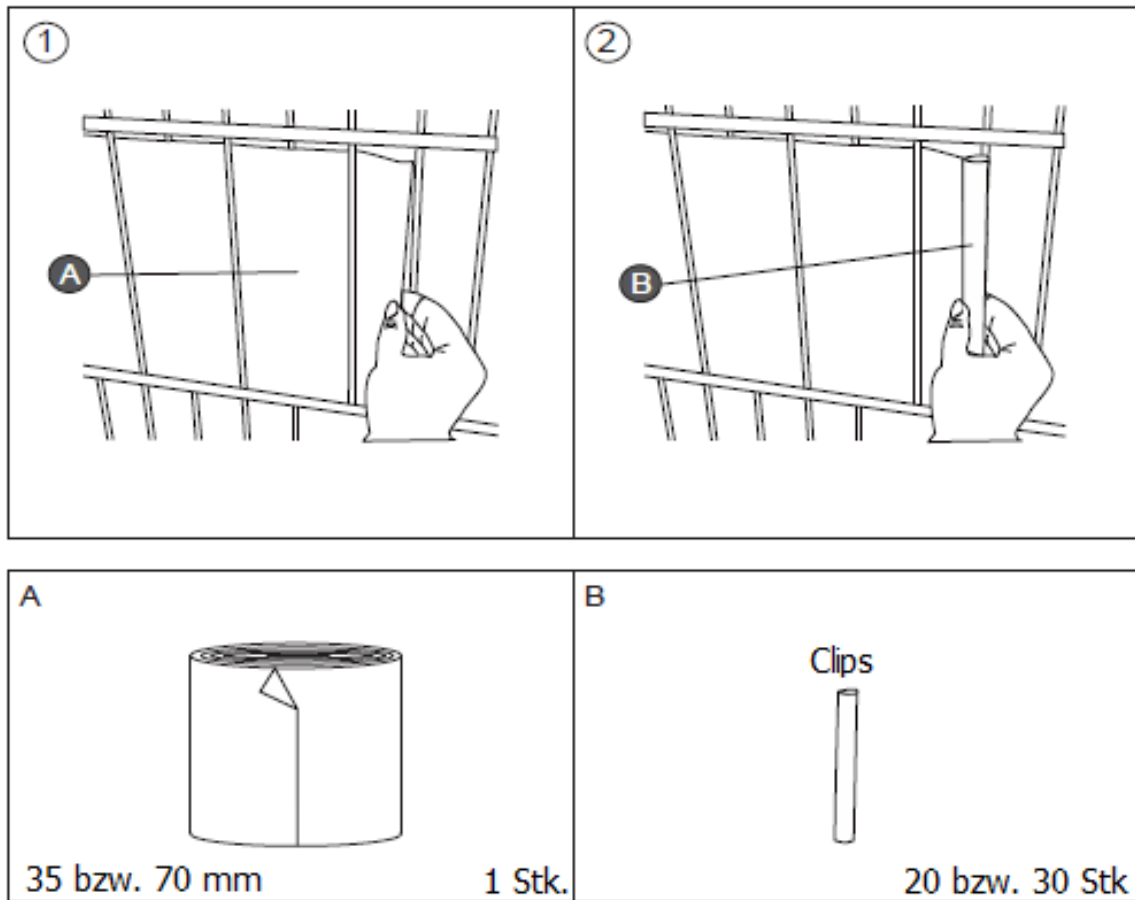

2 MONTAGE & AUFBAU

3 ENTSORGUNG

Im Falle der Entsorgung dieses Gerätes wenden Sie sich bitte an die DEMA Vertriebs-GmbH, Ihren lokalen Händler oder einen lokalen Wertstoffverwerter. Führen Sie das Gerät gegebenenfalls einer kommunalen Sammelstelle zu! Entsorgen Sie das Gerät keinesfalls über den normalen Hausmüll! Sie leisten damit einen wichtigen Beitrag zur Erhaltung der Umwelt.

4 REINIGUNG

- Falls nötig, einfach mit einem Gartenschlauch abspritzen, dabei nicht zu hohen Druck verwenden!

5 TECHNISCHE DATEN

Artikelnummer	30830-30835 und 30842-30846	30836-30841 und 30847-30851
Materialtyp	PVC	PVC
Materialstärke	450 g/m²	450 g/m²
Länge x Breite	35m x 19cm	70m x 19cm