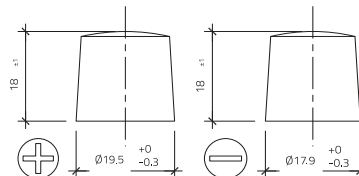

Art.Nr.

56068GUG

Einsatzgebiete

Nennspannung	12V
Nennkapazität	60 AH (c20)
Kälteprüfstrom -18°C (EN)	510 A (EN)
Elektrolyt	verdünnte Schwefelsäure
Elektrolytdichte	1,28 +/- 0,01 Kg/l (25° C)
Abmessungen (LxBxH)	230 x 172 x 220 mm
Gewicht	14,5 kg
Schaltung	0
Polausführung	1
Bodenleiste	-

Maße

Schaltung 0

Polausführung 1

Bodenleiste -

Stand 21.11.2023