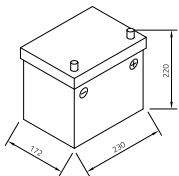

Art.Nr.

56068GUG

Einsatzgebiete

Nennspannung	12V
Nennkapazität	60 AH (c20)
Kälteprüfstrom -18°C (EN)	510 A (EN)
Elektrolyt	verdünnte Schwefelsäure
Elektrolytdichte	1,28 +/- 0,01 Kg/l (25° C)
Abmessungen (LxBxH)	230 x 172 x 220 mm
Gewicht	14,5 kg
Schaltung	0
Polausführung	1
Bodenleiste	-

Maße

Schaltung 0

Polausführung 1

Bodenleiste -

Stand 21.11.2023