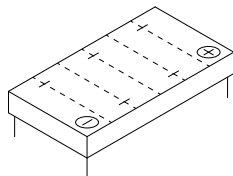

Art.Nr.

56068GUG

Einsatzgebiete

Nennspannung	12V
Nennkapazität	60 AH (c20)
Kälteprüfstrom -18°C (EN)	510 A (EN)
Elektrolyt	verdünnte Schwefelsäure
Elektrolytdichte	1,28 +/- 0,01 Kg/l (25° C)
Abmessungen (LxBxH)	230 x 172 x 220 mm
Gewicht	14,5 kg
Schaltung	0
Polausführung	1
Bodenleiste	-

Maße

Schaltung 0

Polausführung 1

Bodenleiste -

Stand 21.11.2023