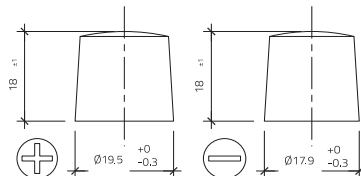

Art.Nr.

56068BGUG

Einsatzgebiete

Nennspannung	12V
Nennkapazität	60 AH (c20)
Kälteprüfstrom -18°C(EN)	480 A (EN)
Elektrolyt	verdünnte Schwefelsäure
Elektrolytdichte	1,28 +/- 0,01 Kg/l(25° C)
Abmessungen (LxBxH)	230 x 172 x 220 mm
Gewicht	15,5 kg
Schaltung	0
Polausführung	1
Bodenleiste	B01

Maße

Schaltung 0

Polausführung 1

Bodenleiste B01

Stand 21.11.2023