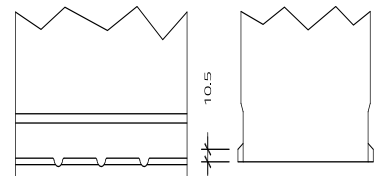

Art.Nr.

56068BGUG

Einsatzgebiete

Nennspannung	12V
Nennkapazität	60 AH (c20)
Kälteprüfstrom -18°C(EN)	480 A (EN)
Elektrolyt	verdünnte Schwefelsäure
Elektrolytdichte	1,28 +/- 0,01 Kg/l(25° C)
Abmessungen (LxBxH)	230 x 172 x 220 mm
Gewicht	15,5 kg
Schaltung	0
Polausführung	1
Bodenleiste	B01

Maße

Schaltung 0

Polausführung 1

Bodenleiste B01

Stand 21.11.2023