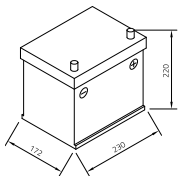

Art.Nr.

56068BGUG

Einsatzgebiete

Nennspannung	12V
Nennkapazität	60 AH (c20)
Kälteprüfstrom -18°C(EN)	480 A (EN)
Elektrolyt	verdünnte Schwefelsäure
Elektrolytdichte	1,28 +/- 0,01 Kg/l(25° C)
Abmessungen (LxBxH)	230 x 172 x 220 mm
Gewicht	15,5 kg
Schaltung	0
Polausführung	1
Bodenleiste	B01

Maße

Schaltung 0

Polausführung 1

Bodenleiste B01

Stand 21.11.2023