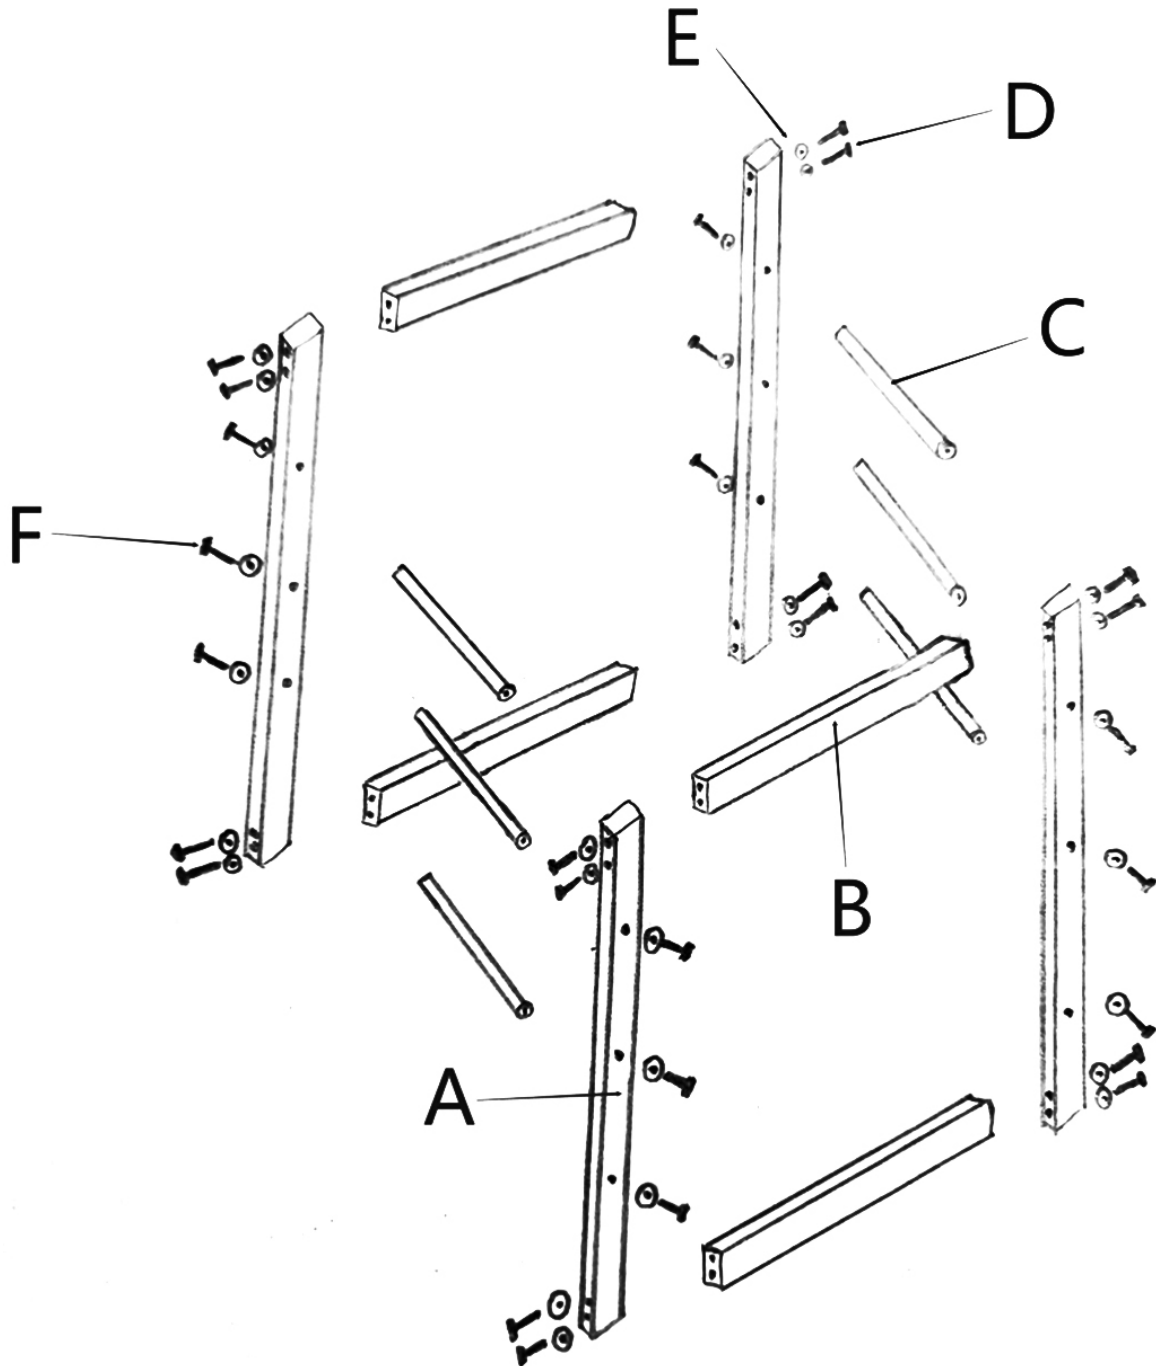

© DEMA VERTRIEBS-GMBH

Inhaltsverzeichnis

1 SICHERHEITSHINWEISE	3
1-1 Bestimmungsgemäße Verwendung	3
2 TECHNISCHE DATEN	3
3 ZUSAMMENBAU.....	4

1 SICHERHEITSHINWEISE

- Änderungen die dem technischen Fortschritt dienen, können ohne Vorankündigung vom Hersteller getätigt werden und sind eventuell in der Bedienungsanleitung noch nicht berücksichtigt.
- Kontrollieren Sie das Regal vor Inbetriebnahme auf Vollständigkeit, Funktion und Dichtheit!
- Nehmen Sie niemals ein defektes oder funktionsunfähiges Gerät in Betrieb! Kontaktieren Sie den Hersteller oder lassen Sie das Gerät von einem qualifizierten Mechaniker kontrollieren.
- Tragen Sie bei der Montage des Regals zu Ihrer eigenen Sicherheit Sicherheitshandschuhe!
- Stellen Sie das Regal nicht in unmittelbarer Nähe von offenem Feuer auf, um ein Entzünden der Holzscheite zu vermeiden!
- Verwenden Sie nicht das Regal als Kletterhilfe!
- Arbeiten Sie immer mit Bedacht und der nötigen Vorsicht!
- Wenden Sie auf keinen Fall übermäßige Gewalt an!
- Verwahren Sie Verpackungsteile (Folien, Plastikbeutel, Styropor, etc.) nur an Orten auf, die Kindern insbesondere Säuglingen nicht zugänglich sind! Da Verpackungsteile oft nicht erkennbare Gefahren bergen (z. B. Erstickungsgefahr).

1-1 BESTIMMUNGSGEMÄßE VERWENDUNG

- Das Holzregal eignet sich zur Aufbewahrung von Kaminholz in Innenräumen.

2 TECHNISCHE DATEN

Außenmaße (BxHxT)	60x100x25 cm
Material	Stahl (pulverbeschichtet)
Gewicht	ca. 5,5 kg

3 ZUSAMMENBAU

- Ziehen Sie für den Aufbau eine weitere, erfahrene Person zur Hilfe hinzu!
- Tragen Sie bei der Montage eine persönliche Schutzausrüstung, z.B. Sicherheitshandschuhe.

TEIL	BESCHREIBUNG	STÜCK
A	Vertikale Vierkantstange	4
B	Horizontale Vierkantstange	4
C	Rundstange	6
D	Schraube M5x60	16
E	Unterlegscheibe $\Phi 5$	28
F	Schraube M5x40	12