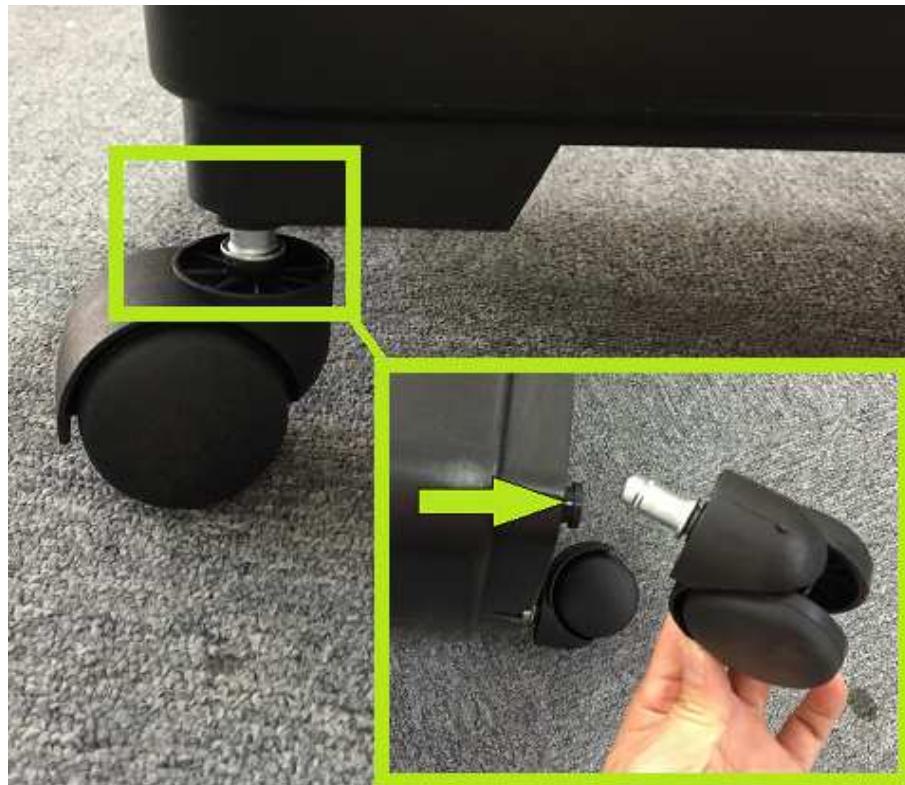

2 MONTAGE & AUFBAU

- Stecken Sie die Rollen in die entsprechenden Aufnahmen an der Unterseite des Eimers rein.

3 TECHNISCHE DATEN

Volumen Eimer	ca. 24L
Gewicht (Set)	ca. 2,2 kg