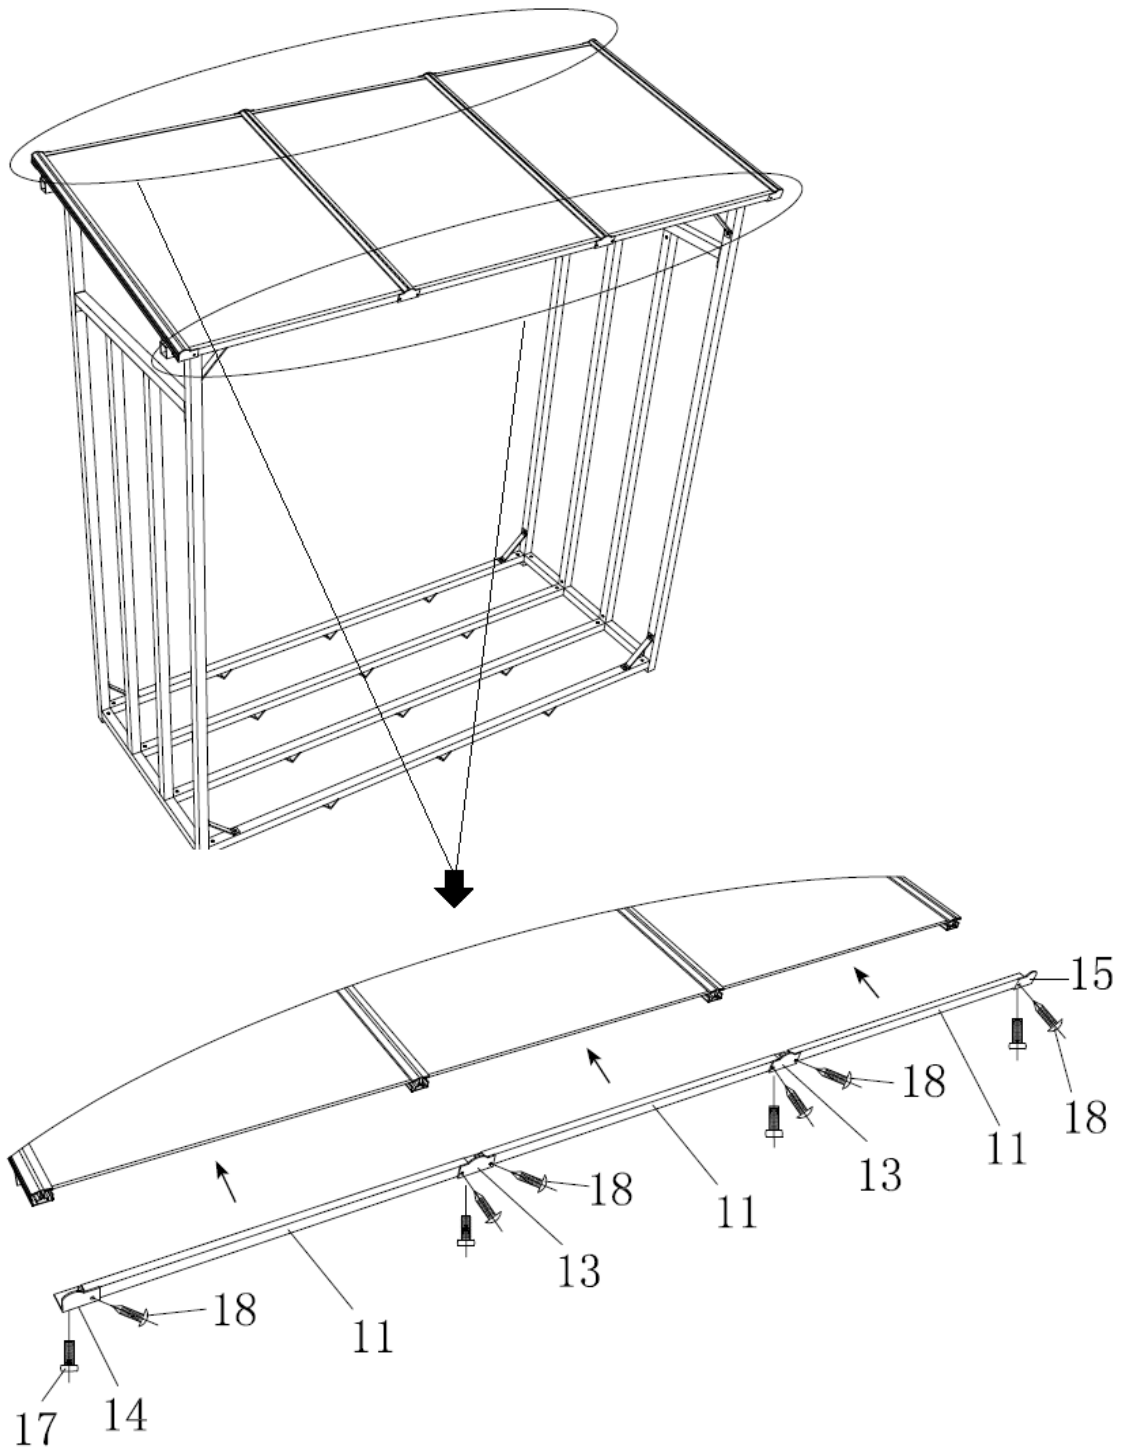

1-1 BESTIMMUNGSGEMÄßE VERWENDUNG

- Das Holzregal eignet sich zur Aufbewahrung von Kaminholz.

2 TECHNISCHE DATEN

Innenmaße (BxTxH)	ca. 185 x 70 x 170/185 cm
Material Gerüst	Metall
Material Dach	Polycarbonat (PC)
Gewicht	ca. 25 kg

3 MONTAGE

- Verwenden Sie die folgenden Montageskizzen und die Teileliste als Aufbauhilfe.
- Ziehen Sie für den Aufbau eine weitere Person zur Hilfe hinzu!

ACHTUNG: Nehmen Sie sich vor scharfen Kanten in Acht! Tragen Sie beim Zusammenbau eine persönliche Schutzausrüstung (z.B. Sicherheitshandschuhe, Augenschutz, etc.)

4 ZUSAMMENBAU

5 TEILELISTE

 <p>1# 2 Stk.</p>	 <p>2# 4Stk.</p>		
 <p>3# 1Stk.</p>	 <p>4# 1Stk.</p>		
 <p>5# 4Stk.</p>	 <p>6# 1Stk.</p>		
 <p>7# 1Stk.</p>	 <p>8# 2 Stk.</p>		
 <p>9# 2Stk.</p>	 <p>10# 4Stk.</p>		
 <p>11# 6Stk.</p>	 <p>12# 8Stk.</p>		
 <p>13# 4Stk.</p>	 <p>14# 2Stk.</p>	 <p>15# 2Stk.</p>	<p>M6*15MM</p>  <p>16# 24Stk.</p>
<p>M6*15MM</p>  <p>17# 36Stk.</p>	<p>φ 4*10mm</p>  <p>18# 12Stk.</p>	 <p>19# 3Stk.</p>	 <p>20# 1Stk.</p>