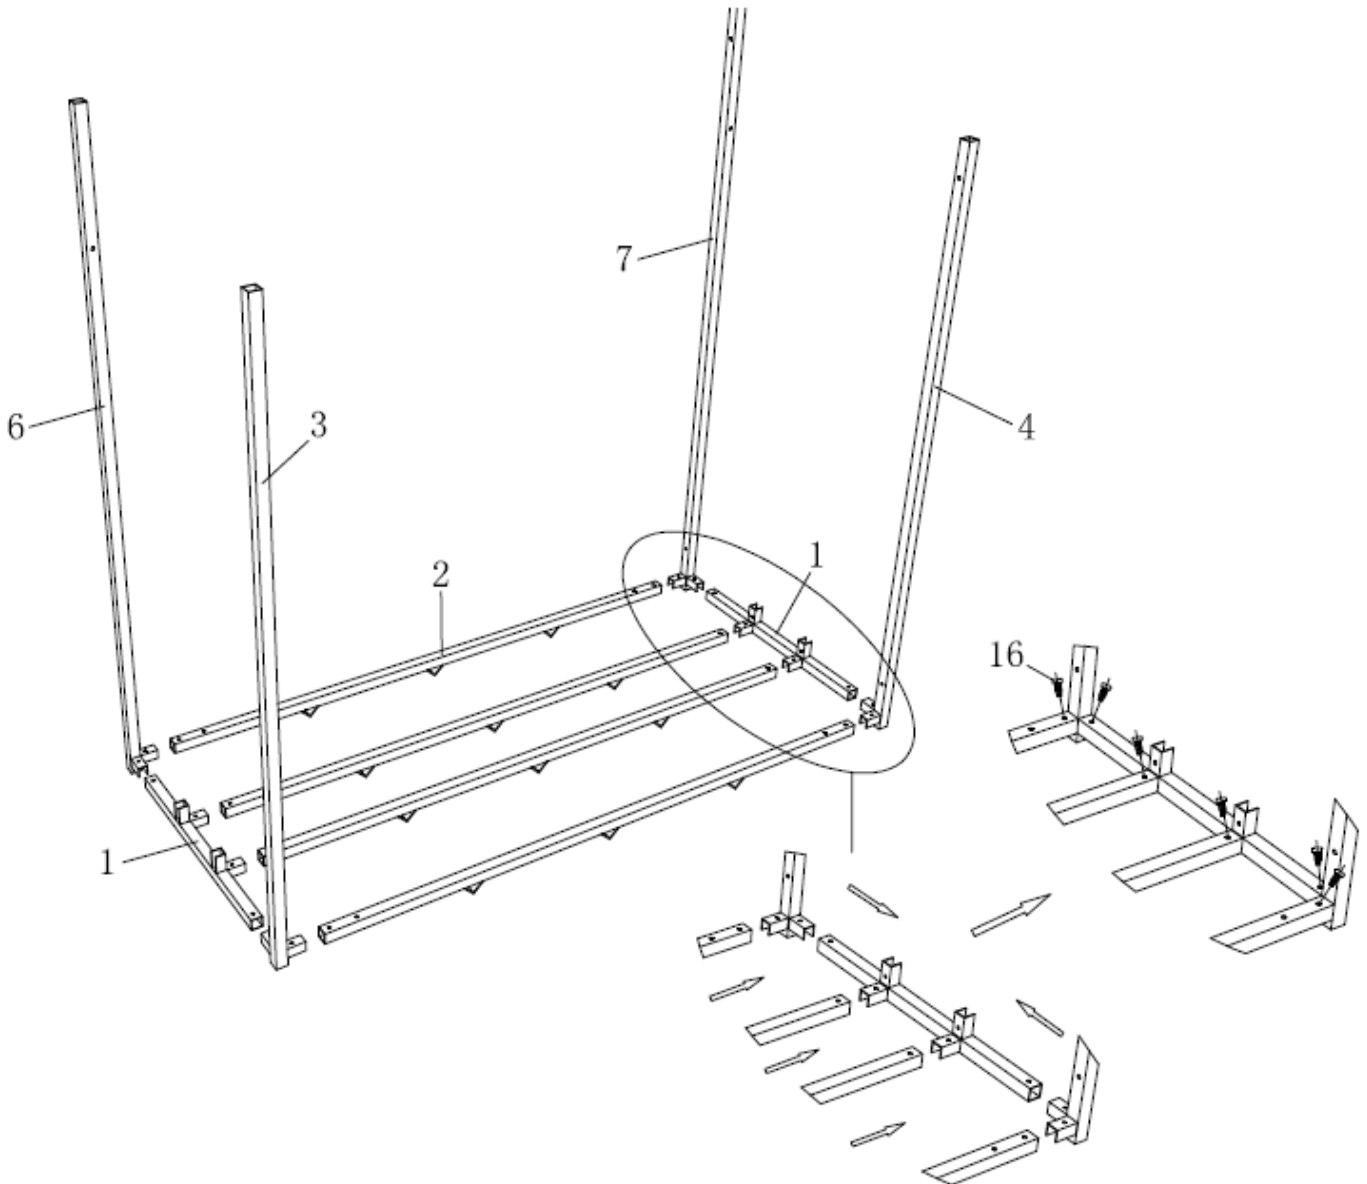

1-1 BESTIMMUNGSGEMÄßE VERWENDUNG

- Das Holzregal eignet sich zur Aufbewahrung von Kaminholz.

2 TECHNISCHE DATEN

Innenmaße (BxTxH)	ca. 185 x 70 x 170/185 cm
Material Gerüst	Metall
Material Dach	Polycarbonat (PC)
Gewicht	ca. 25 kg

4 ZUSAMMENBAU

5 TEILELISTE

 <p>1# 2 Stk.</p>	 <p>2# 4Stk.</p>		
 <p>3# 1Stk.</p>	 <p>4# 1Stk.</p>		
 <p>5# 4Stk.</p>	 <p>6# 1Stk.</p>		
 <p>7# 1Stk.</p>	 <p>8# 2 Stk.</p>		
 <p>9# 2Stk.</p>	 <p>10# 4Stk.</p>		
 <p>11# 6Stk.</p>	 <p>12# 8Stk.</p>		
 <p>13# 4Stk.</p>	 <p>14# 2Stk.</p>	 <p>15# 2Stk.</p>	<p>M6*15MM</p>  <p>16# 24Stk.</p>
<p>M6*15MM</p>  <p>17# 36Stk.</p>	<p>φ 4*10mm</p>  <p>18# 12Stk.</p>	 <p>19# 3Stk.</p>	 <p>20# 1Stk.</p>