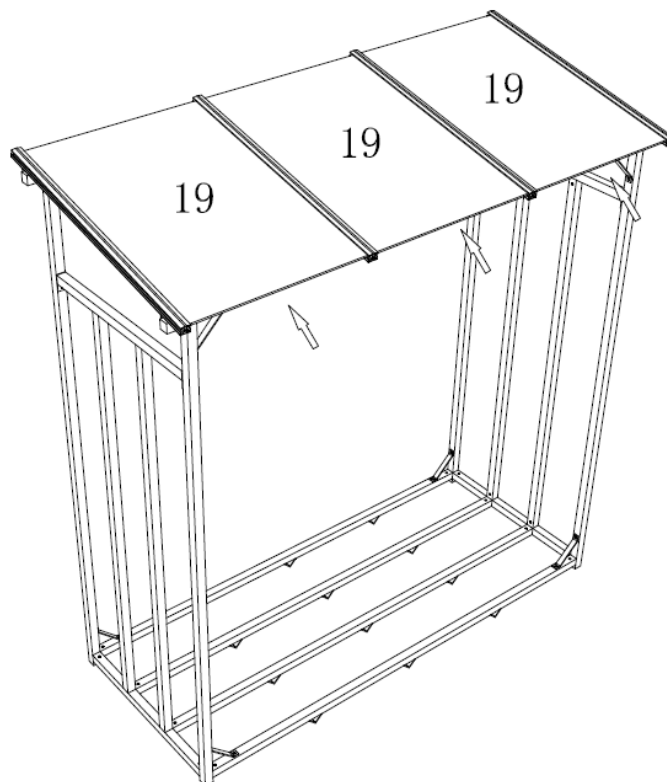

1-1 BESTIMMUNGSGEMÄßE VERWENDUNG

- Das Holzregal eignet sich zur Aufbewahrung von Kaminholz.

2 TECHNISCHE DATEN

Innenmaße (BxTxH)	ca. 185 x 70 x 170/185 cm
Material Gerüst	Metall
Material Dach	Polycarbonat (PC)
Gewicht	ca. 25 kg

4 ZUSAMMENBAU

5 TEILELISTE

 <p>1# 2 Stk.</p>	 <p>2# 4Stk.</p>		
 <p>3# 1Stk.</p>	 <p>4# 1Stk.</p>		
 <p>5# 4Stk.</p>	 <p>6# 1Stk.</p>		
 <p>7# 1Stk.</p>	 <p>8# 2 Stk.</p>		
 <p>9# 2Stk.</p>	 <p>10# 4Stk.</p>		
 <p>11# 6Stk.</p>	 <p>12# 8Stk.</p>		
 <p>13# 4Stk.</p>	 <p>14# 2Stk.</p>	 <p>15# 2Stk.</p>	<p>M6*15MM</p>  <p>16# 24Stk.</p>
<p>M6*15MM</p>  <p>17# 36Stk.</p>	<p>φ 4*10mm</p>  <p>18# 12Stk.</p>	 <p>19# 3Stk.</p>	 <p>20# 1Stk.</p>