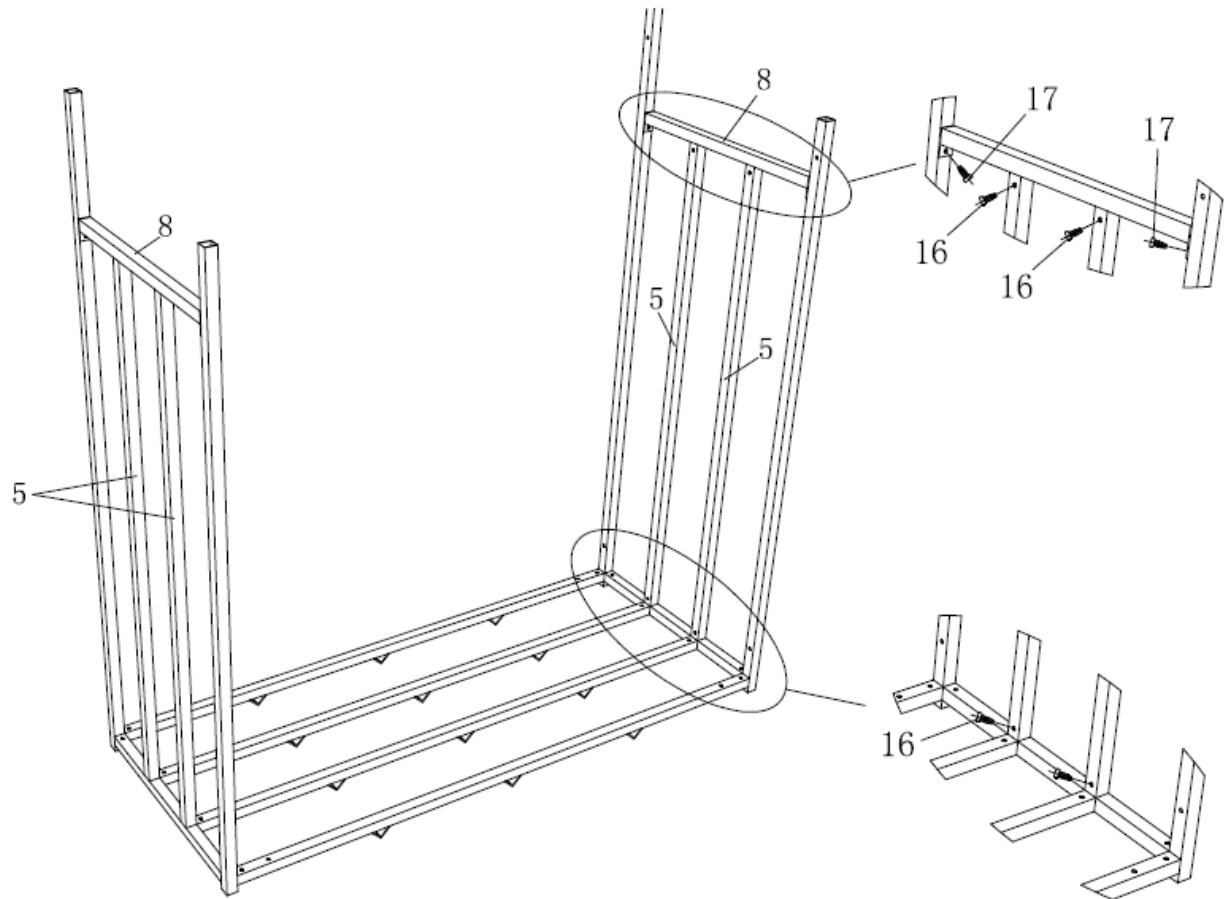

1-1 BESTIMMUNGSGEMÄßE VERWENDUNG

- Das Holzregal eignet sich zur Aufbewahrung von Kaminholz.

2 TECHNISCHE DATEN

Innenmaße (BxTxH)	ca. 185 x 70 x 170/185 cm
Material Gerüst	Metall
Material Dach	Polycarbonat (PC)
Gewicht	ca. 25 kg

4 ZUSAMMENBAU

5 TEILELISTE

 <p>1# 2 Stk.</p>	 <p>2# 4Stk.</p>		
 <p>3# 1Stk.</p>	 <p>4# 1Stk.</p>		
 <p>5# 4Stk.</p>	 <p>6# 1Stk.</p>		
 <p>7# 1Stk.</p>	 <p>8# 2 Stk.</p>		
 <p>9# 2Stk.</p>	 <p>10# 4Stk.</p>		
 <p>11# 6Stk.</p>	 <p>12# 8Stk.</p>		
 <p>13# 4Stk.</p>	 <p>14# 2Stk.</p>	 <p>15# 2Stk.</p>	<p>M6*15MM</p>  <p>16# 24Stk.</p>
<p>M6*15MM</p>  <p>17# 36Stk.</p>	<p>φ 4*10mm</p>  <p>18# 12Stk.</p>	 <p>19# 3Stk.</p>	 <p>20# 1Stk.</p>