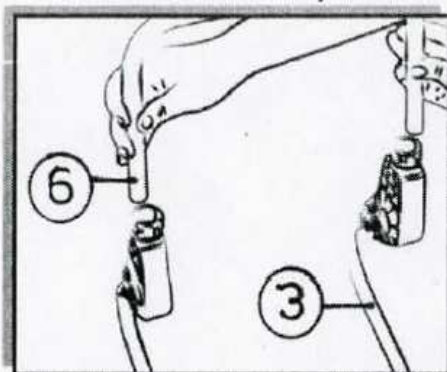

SCHEMA DI MONTAGGIO ASSEMBLY LAYOUT

Posizione Position Nr.	Descrizione Description	Pezzi Pieces
1	Avvolgitubo Hose reel	1
2	Boccola Plastic ring	2
3	Telaio Frame	1
4	Supporto Mounting	2
5	Ghiera 3/4" Locking cap 3/4"	4
6	Maniglia Handle	1
7	Manovella Crank	1
8	Ghiera 3/4"+Innesto rapido curvo+ Guarnizione Locking cap 3/4"+Bent tap connector+Gasket 3/4"	1
9	Perno Portagomma Hose connector	1