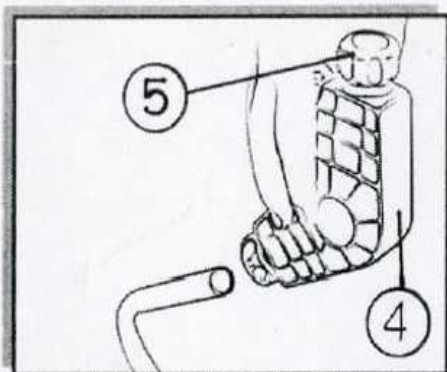

SCHEMA DI MONTAGGIO ASSEMBLY LAYOUT

Posizione Position Nr.	Descrizione Description	Pezzi Pieces
1	Avvolgitubo Hose reel	1
2	Boccola Plastic ring	2
3	Telaio Frame	1
4	Supporto Mounting	2
5	Ghiera 3/4" Locking cap 3/4"	4
6	Maniglia Handle	1
7	Manovella Crank	1
8	Ghiera 3/4"+Innesto rapido curvo+ Guarnizione Locking cap 3/4"+Bent tap connector+Gasket 3/4"	1
9	Perno Portagomma Hose connector	1