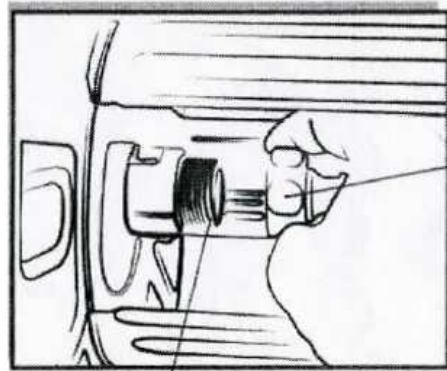

SCHEMA DI MONTAGGIO ASSEMBLY LAYOUT

Posizione Position Nr.	Descrizione Description	Pezzi Pieces
1	Avvolgitubo Hose reel	1
2	Boccola Plastic ring	2
3	Telaio Frame	1
4	Supporto Mounting	2
5	Ghiera 3/4" Locking cap 3/4"	4
6	Maniglia Handle	1
7	Manovella Crank	1
8	Ghiera 3/4"+Innesto rapido curvo+ Guarnizione Locking cap 3/4"+Bent tap connector+Gasket 3/4"	1
9	Perno Portagomma Hose connector	1