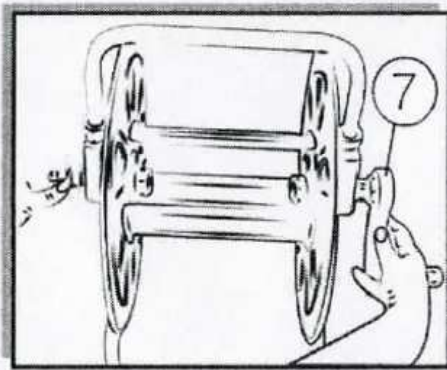

SCHEMA DI MONTAGGIO ASSEMBLY LAYOUT

Posizione Position Nr.	Descrizione Description	Pezzi Pieces
1	Avvolgitubo Hose reel	1
2	Boccola Plastic ring	2
3	Telaio Frame	1
4	Supporto Mounting	2
5	Ghiera 3/4" Locking cap 3/4"	4
6	Maniglia Handle	1
7	Manovella Crank	1
8	Ghiera 3/4"+Innesto rapido curvo+ Guarnizione Locking cap 3/4"+Bent tap connector+Gasket 3/4"	1
9	Perno Portagomma Hose connector	1