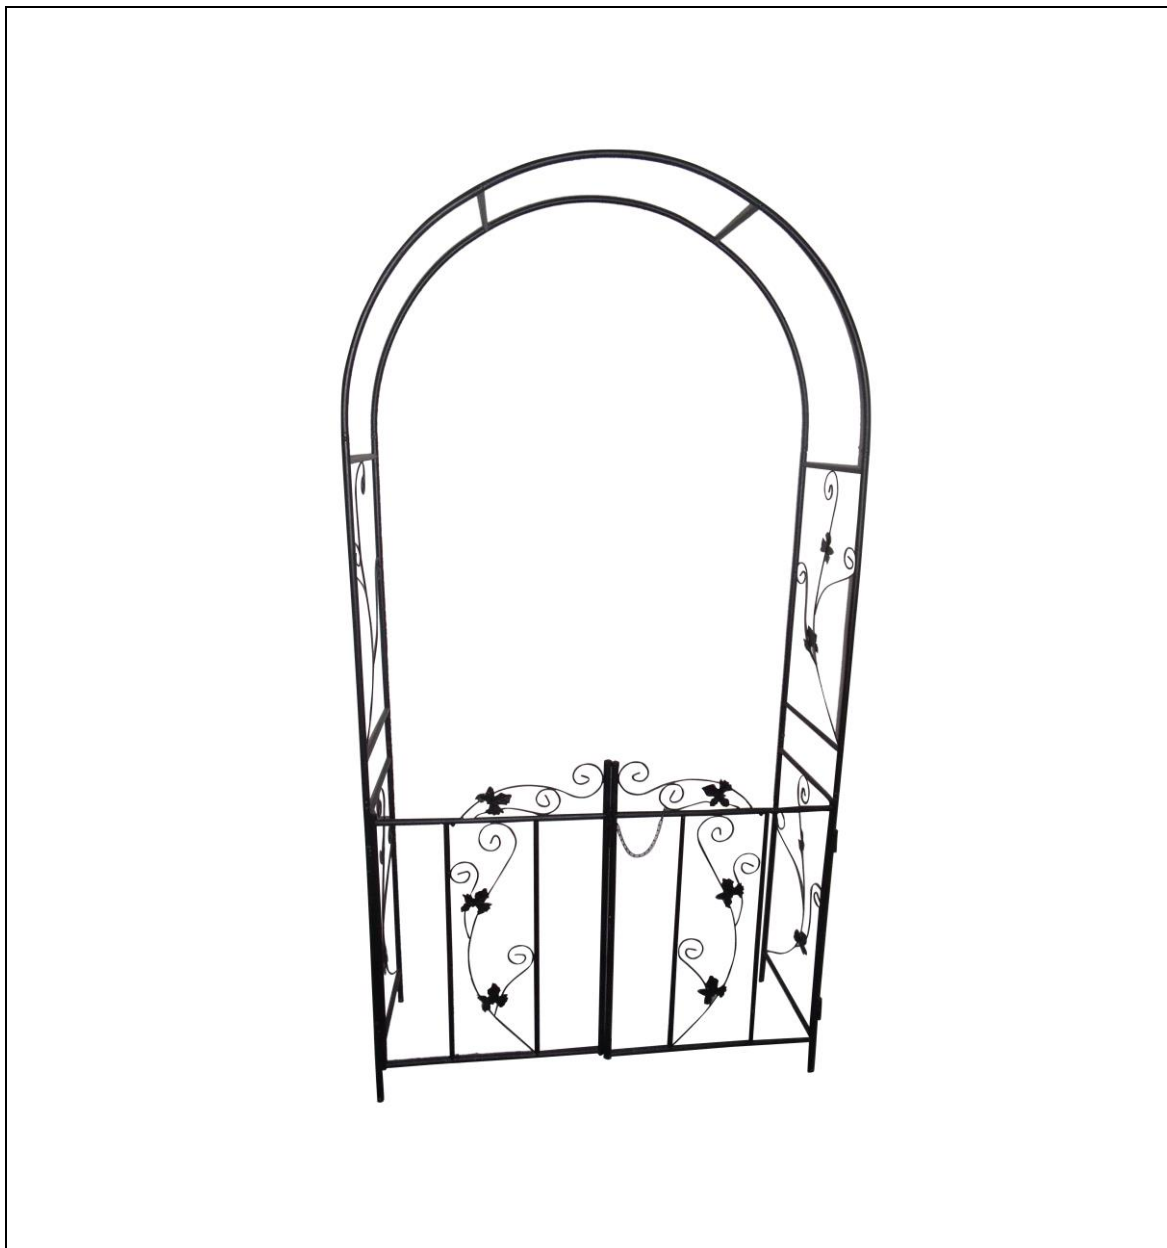

# ROSENBOGEN "PERGOLA"

ARTIKEL-NR. 31232

**LESEN SIE DIE BEDIENUNGSANLEITUNG UND DIE SICHERHEITSHINWEISE  
VOR DER ERSTEN VERWENDUNG GRÜNDLICH DURCH!**

**DEMA-VERTRIEBS GMBH • IM TOBEL 4 • 74547 ÜBRIGSHAUSEN  
WWW.DEMA-VERTRIEB.COM**

## 2 MONTAGE & AUFBAU

- Ziehen Sie für den Aufbau des Rosenbogens eine weitere Person hinzu.
- Bauen Sie den Rosenbogen mit Hilfe der folgenden Skizze auf:

## 4 TECHNISCHE DATEN

<b>Maße gesamt (BxTxH)</b>	112 x 37 x 232 cm
<b>Durchgangsmaße (BxH)</b>	107 x 214 cm
<b>Gewicht</b>	ca. 5,8 kg