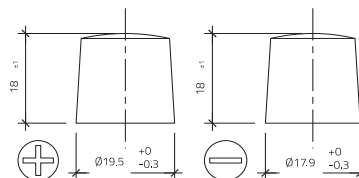

Art.Nr.

64020SHDGUG

Einsatzgebiete

Nennspannung	12V
Nennkapazität	140 AH (c20)
Kälteprüfstrom -18°C (EN)	800 A (EN)
Elektrolyt	verdünnte Schwefelsäure
Elektrolytdichte	1,28 +/- 0,01 Kg/l (25° C)
Abmessungen (LxBxH)	513 x 189 x 223 mm
Gewicht	36,1 kg
Schaltung	3
Polausführung	1
Bodenleiste	-

Maße

Schaltung 3

Polausführung 1

Bodenleiste -

Stand 21.11.2023